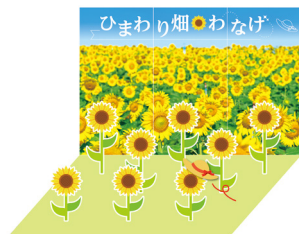

オリジナル縁日

ご希望に応じてオリジナル縁日の制作 承ります！

例

ひまわり畑わなげ

ひまわりのパネルに向かって麦わら帽子を投げます。ひまわりに麦わら帽子をかぶせることができれば景品をおひとつプレゼント。

お一人さま 1回3投

ラッキー手毬

手毬を転がして、お花が入っている穴にはめることができれば景品をおひとつプレゼント。

お一人さま 1回3投

扇投げ

的に向かって扇子を投げ、的を落とすことができれば景品をおひとつプレゼント。

お一人さま 1回3投

※会場装飾・景品・運営のご相談にも応じさせていただきます。詳しくは担当までお問合せくださいませ。

※写真はイメージです。実際の物と異なる場合がございますので、あらかじめご了承くださいませ。